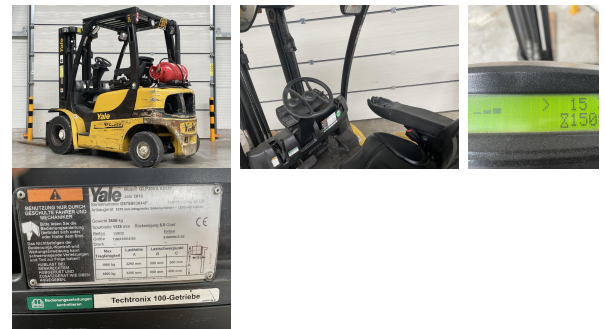

Yale GLP20VX

Tragkraft: 2000 kg
Masttyp: Standard
Hubhöhe: 3285 mm
Baujahr: 2016
Betriebsstunden: 15082
Antriebsart: Treibgas
Tech. Zustand: gut
Optischer Zustand: gut

Com Nr.: LH2446

Anbaugeräte: - Seitenschieber
Sonderausstattung: - 3. Ventil
- Arbeitsscheinwerfer hinten
- Arbeitsscheinwerfer vorne
- Dachabdeckung

Preis: 11500,-- EUR (Zwischenverkauf vorbehalten)