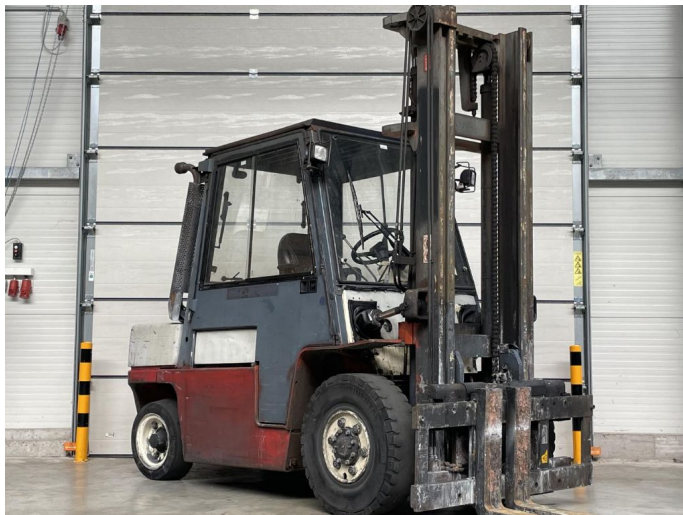

Nissan WGF30A40U

Tragkraft: 4500 kg
Masttyp: Standard
Hubhöhe: 4000 mm
Bauhöhe: 2740 mm
Baujahr: 2001
Betriebsstunden: 20475
Antriebsart: Diesel
Tech. Zustand: gut
Optischer Zustand: gut

Com Nr.: LH2409

Anbaugeräte: - Seitenschieber

Sonderausstattung: - 3. Ventil
- 4. Ventil
- Arbeitsscheinwerfer hinten
- Arbeitsscheinwerfer vorne
- Vollkabine

Preis: 8500,-- EUR (Zwischenverkauf vorbehalten)