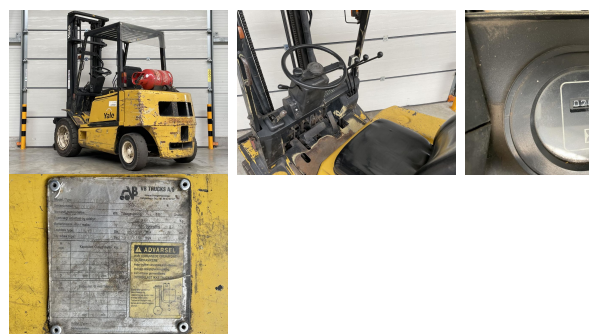

## Yale GLP30TE

**Tragkraft:** 3000 kg  
**Masttyp:** Standard  
**Hubhöhe:** 4040 mm  
**Betriebsstunden:** 7037  
**Antriebsart:** Treibgas  
**Tech. Zustand:** gut  
**Optischer Zustand:** gut

**Com Nr.:** LH2299

**Anbaugeräte:** - Seitenschieber  
**Sonderausstattung:** - 3. Ventil  
- Arbeitsscheinwerfer vorne  
- Vollkabine

**Preis: 7500,-- EUR** (Zwischenverkauf vorbehalten)