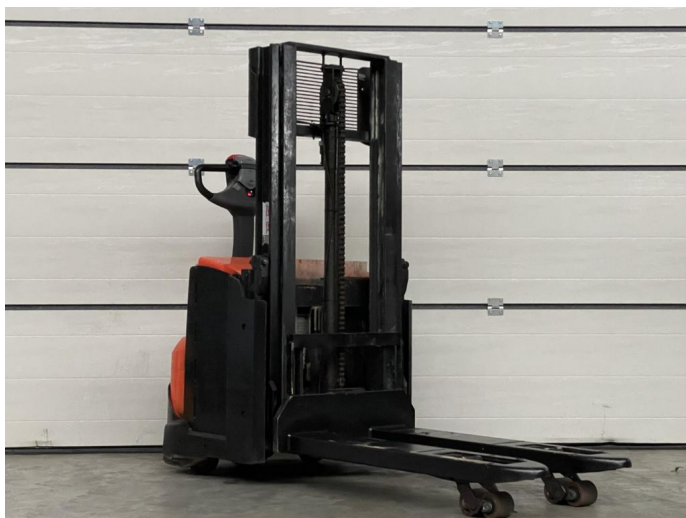

Toyota SW200D

Tragkraft: 2000 kg
Masttyp: Standard
Baujahr: 2017
Betriebsstunden: 418
Antriebsart: Elektro
Tech. Zustand: gut
Optischer Zustand: gut

Com Nr.: LH2169

Anbaugeräte:

Sonderausstattung:

Preis: auf Anfrage (Zwischenverkauf vorbehalten)