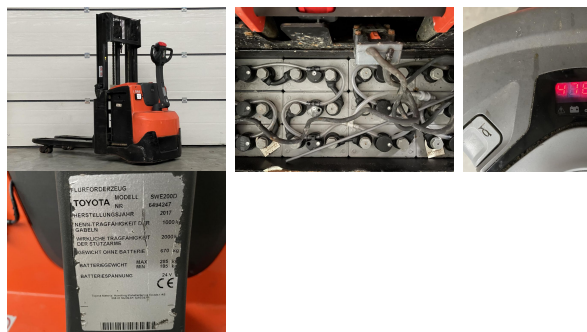

Toyota SW200D

Tragkraft: 2000 kg
Masttyp: Standard
Baujahr: 2017
Betriebsstunden: 418
Antriebsart: Elektro
Tech. Zustand: gut
Optischer Zustand: gut

Com Nr.: LH2169

Anbaugeräte:

Sonderausstattung:

Preis: auf Anfrage (Zwischenverkauf vorbehalten)