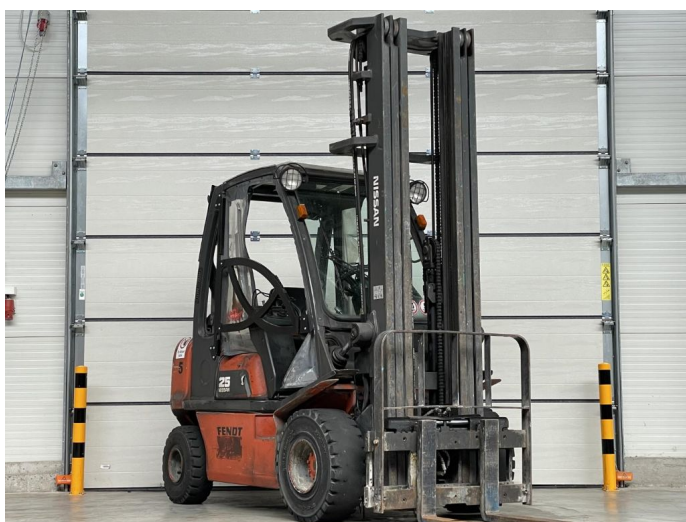

Nissan FD02A25Q

Tragkraft: 2500 kg
Masttyp: Triplex
Hubhöhe: 6320 mm
Bauhöhe: 2820 mm
Freihub: 2110 mm
Baujahr: 2004
Betriebsstunden: 15952
Antriebsart: Diesel
Tech. Zustand: gut
Optischer Zustand: gut

Com Nr.: LH1936

Anbaugeräte: - Seitenschieber
Sonderausstattung: - 3. Ventil
- Arbeitsscheinwerfer hinten
- Arbeitsscheinwerfer vorne
- Dachabdeckung
- Frontscheibe
- Halbkabine

Preis: 8500,-- EUR (Zwischenverkauf vorbehalten)