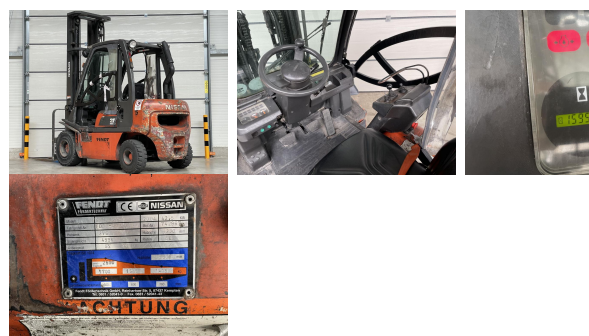

Nissan FD02A25Q

Tragkraft: 2500 kg
Masttyp: Triplex
Hubhöhe: 6320 mm
Bauhöhe: 2820 mm
Freihub: 2110 mm
Baujahr: 2004
Betriebsstunden: 15952
Antriebsart: Diesel
Tech. Zustand: gut
Optischer Zustand: gut

Com Nr.: LH1936

Anbaugeräte: - Seitenschieber
Sonderausstattung: - 3. Ventil
- Arbeitsscheinwerfer hinten
- Arbeitsscheinwerfer vorne
- Dachabdeckung
- Frontscheibe
- Halbkabine

Preis: 8500,-- EUR (Zwischenverkauf vorbehalten)