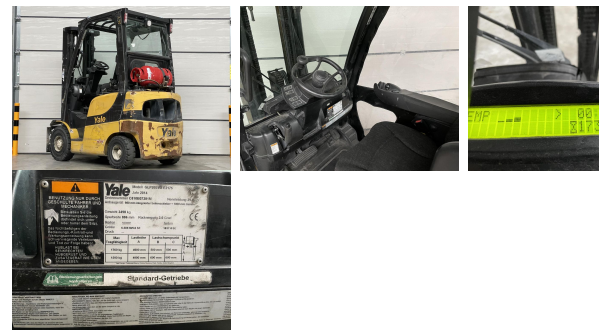

Yale GLP20SVX

Tragkraft: 2000 kg
Masttyp: Triplex
Hubhöhe: 4900 mm
Bauhöhe: 2160 mm
Baujahr: 2014
Betriebsstunden: 17374
Antriebsart: Treibgas
Tech. Zustand: gut
Optischer Zustand: gut

Com Nr.: LH1673

Anbaugeräte: - Seitenschieber
Sonderausstattung: - 3. Ventil
- Arbeitsscheinwerfer hinten
- Arbeitsscheinwerfer vorne
- Dachabdeckung
- Frontscheibe
- Halbkabine

Preis: 7500,-- EUR (Zwischenverkauf vorbehalten)