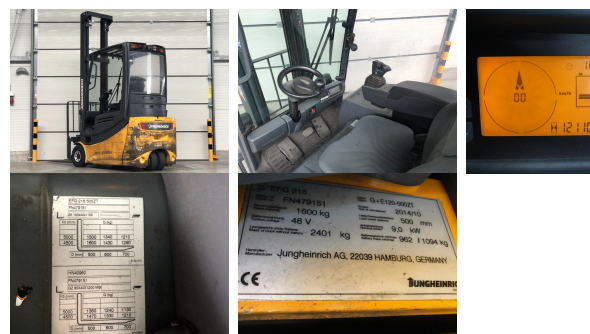

Jungheinrich EFG 216

Tragkraft: 1600 kg
Masttyp: Standard
Hubhöhe: 5005 mm
Bauhöhe: 3050 mm
Freihub: 150 mm
Baujahr: 2014
Betriebsstunden: 12110
Antriebsart: Elektro
Tech. Zustand: gut
Optischer Zustand: gut
Gabellänge: 1200 mm

Com Nr.: LH1631

Batterie: 48V, 750Ah,

Anbaugeräte: - Seitenschieber

Sonderausstattung: - 3. Ventil
- Dachabdeckung
- Frontscheibe
- Halbkabine

Preis: 5800,-- EUR (Zwischenverkauf vorbehalten)